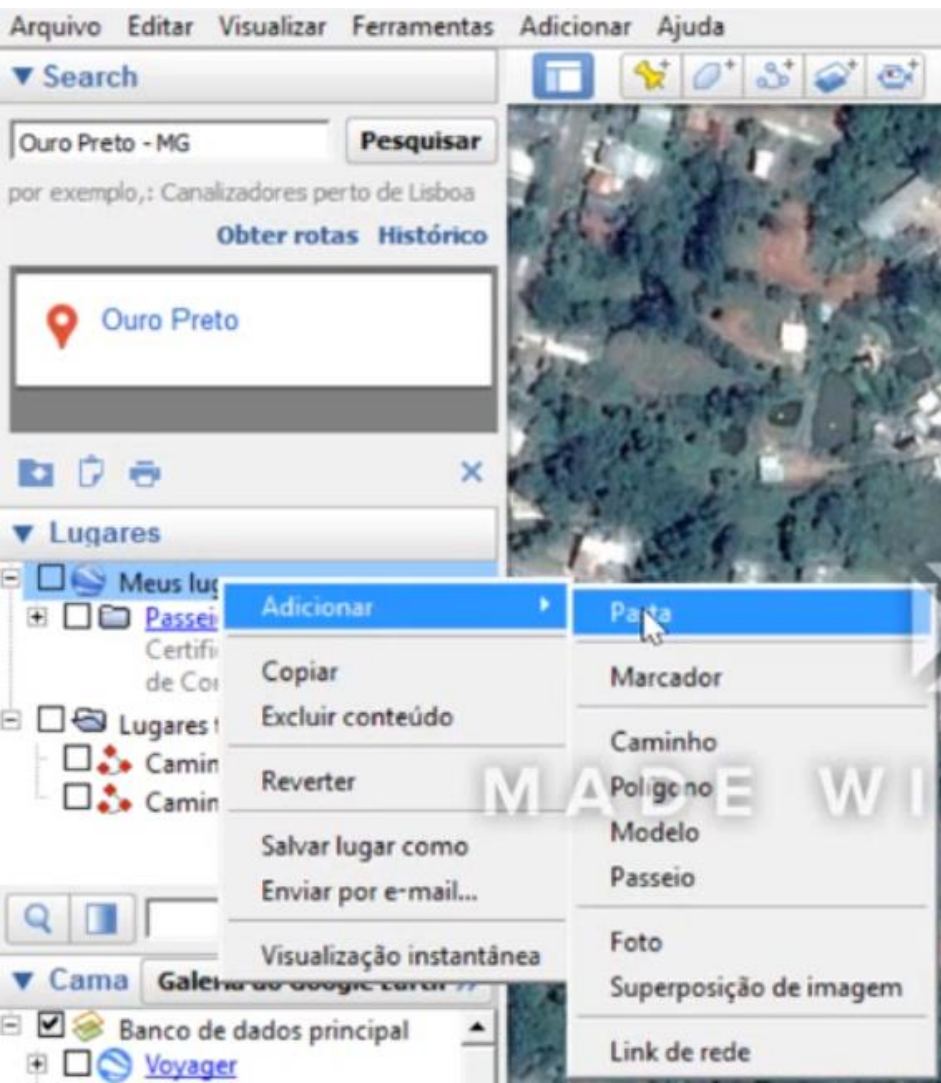

Objetivando realizar um trabalho em sala de aula, onde o serviço de INTERNET se apresente com precariedade, existe uma opção para salvar as imagens por períodos de aquisição, para demonstração “of-line”.

Para exemplificar tal OPÇÃO, tomaremos o bairro de IMIGRANTES em 2006

Para isso clique com o **botão DIREITO** em **Meus Lugares**, selecione **ADICIONAR** e depois **PASTA**