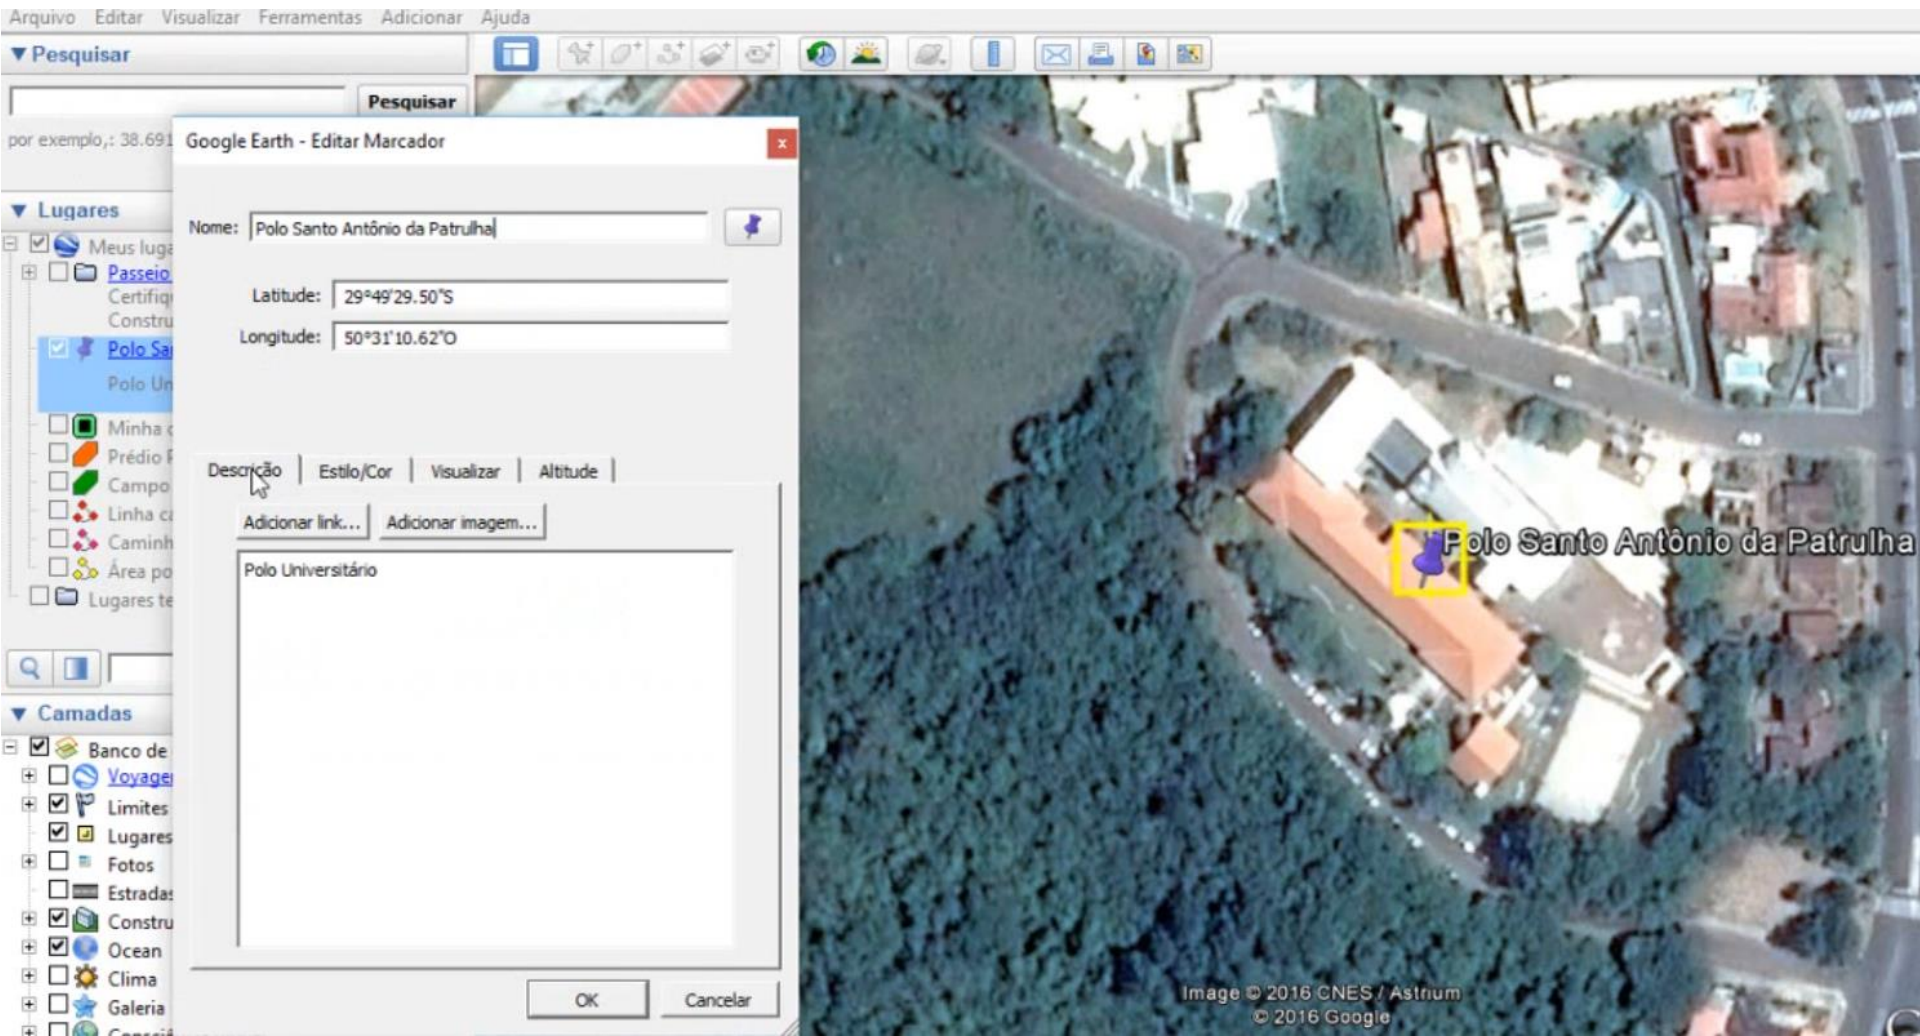

Na tela de edição do MARCADOR, completamos o nome da localidade e alteramos a cor do marcador.

Para inserir uma descrição ao Polo Universitário, podemos buscar tais informações diretamente do GOOGLE.