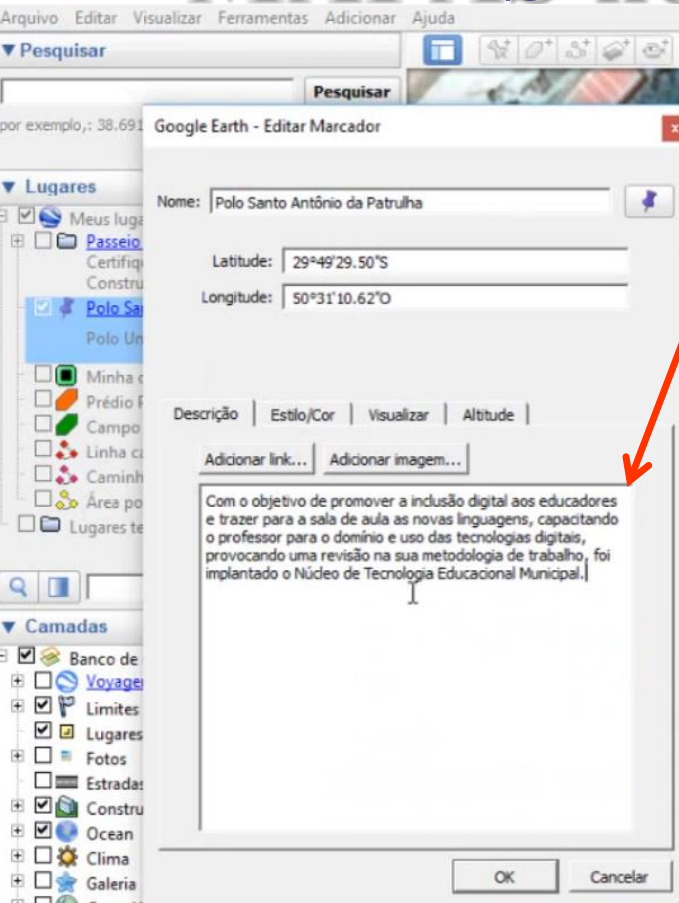

MAPAS no Google Earth Pro