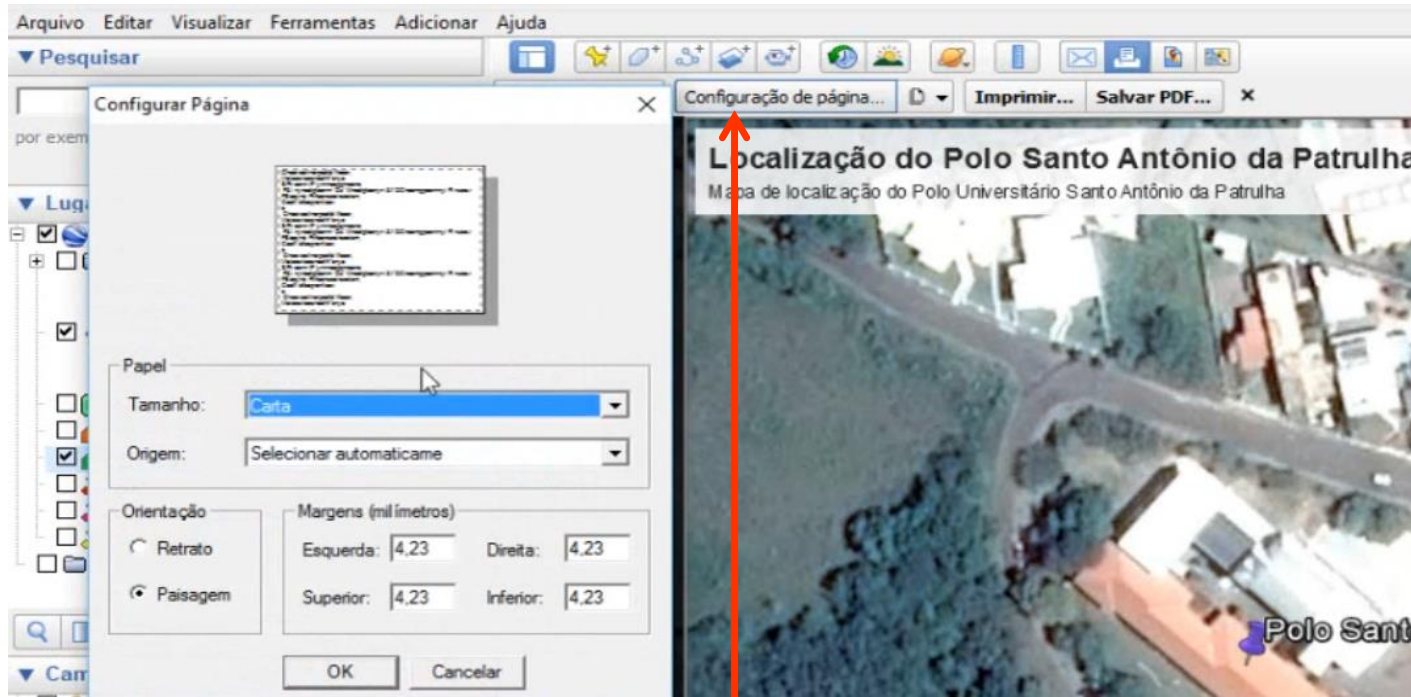

MAPAS no Google Earth Pro

Nesta CAIXA é possível definir o formato da página, a orientação do desenho, as margens e outras definições.