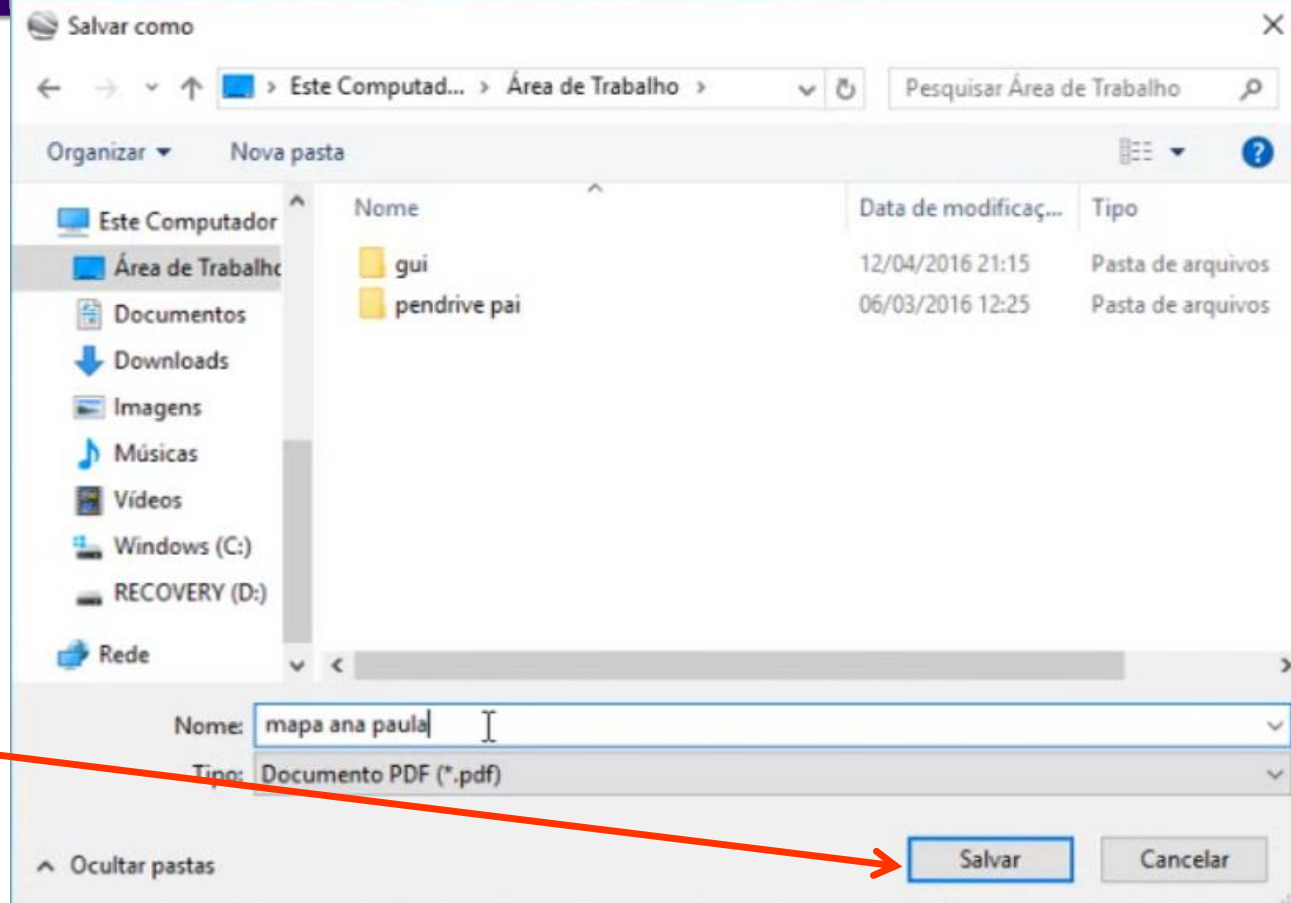

MAPAS no Google Earth Pro