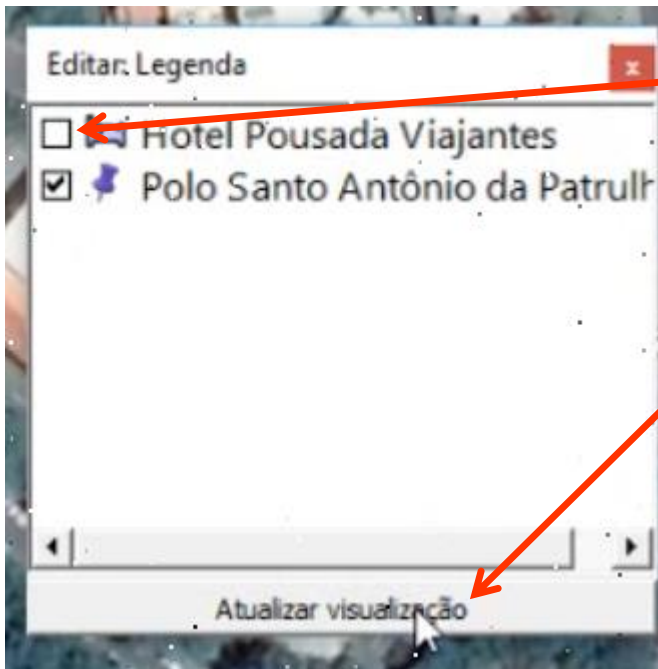

# MAPAS no Google Earth Pro

Só será possível EDITAR a LEGENDA se em **Camadas** a ferramenta **LUGARES** ou **LOCAIS** estiver habilitada.

# MAPAS no Google Earth Pro

Desabilitar a CAIXA do Hotel e clicar em **ATUALIZAR VISUALIZAÇÃO**.

Só será possível **EDITAR** a **LEGENDA** se em **Camadas** a ferramenta **LUGARES** ou **LOCAIS** estiver habilitada.