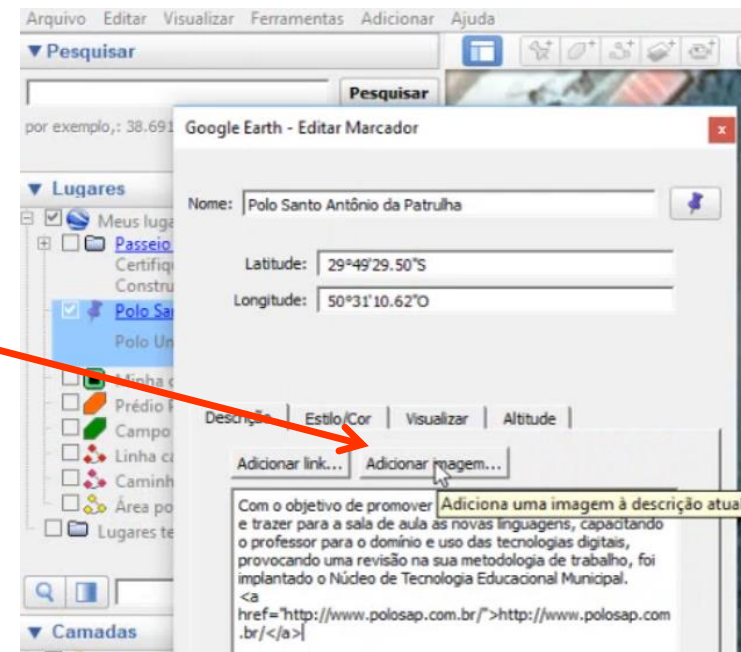

# MAPAS no Google Earth Pro

Colar no campo  
Descrição

# MAPAS no Google Earth Pro

Colar no campo  
Descrição

Clicar no campo  
Adicionar link e em  
URL do link colar o  
endereço da página do  
POLO e ao final OK.

# MAPAS no Google Earth Pro

Colar no campo  
Descrição

Clicar no campo  
Adicionar link e em  
URL do link colar o  
endereço da página do  
POLO e ao final OK.

Para associar uma IMAGEM ao MARCADOR,  
clicar em Adicionar imagem da web... e em URL  
do link colar o endereço da página do POLO e ao  
final OK.

# MAPAS no Google Earth Pro

← → X <https://www.google.com.br/webhp?sourceid=chrome-instant&ion=1&espv=2&ie=UTF-8#>

Google polo universitario santo antonio da patrulha

Todas **Mapas** Notícias Shopping **Imagens** Mais Ferramentas de pesquisa