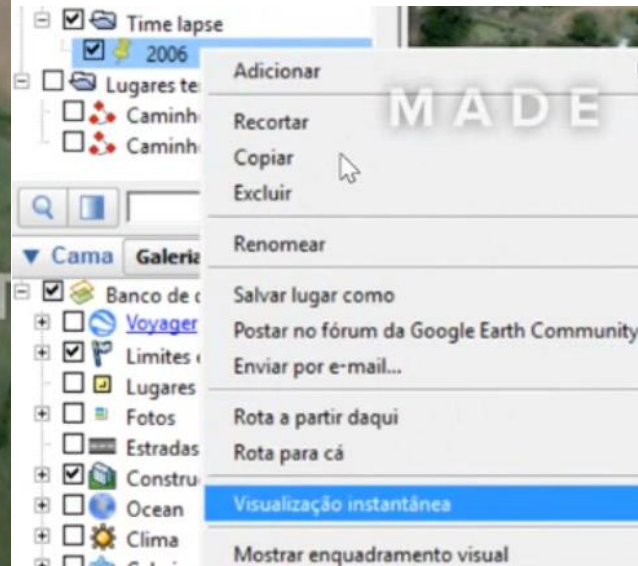

# AVANÇANDO no Google Earth Pro

Objetivando realizar um trabalho em sala de aula, onde o serviço de INTERNET se apresente com precariedade, existe uma opção para salvar as imagens por períodos de aquisição, para demonstração “of-line”.

Para exemplificar tal OPÇÃO, tomaremos o bairro de IMIGRANTES em 2006

Para isso clique com o **botão DIREITO** em **Meus Lugares**, selecione **ADICIONAR** e depois **PASTA**

Nomeando-a como **Time lapse** e clique em OK.

# AVANÇANDO no Google Earth Pro

Clique novamente na ferramenta **IMAGENS HISTÓRICAS** e retroceda para o ano de 2006.

Em seguida clique na ferramenta **MARCADOR** e defina seu nome como 2006 e OK.

Em seguida clique com **botão direito** no ano **2006** na pasta **Time lapse** e selecione **VISUALIZAÇÃO INSTANTÂNEA**

# AVANÇANDO no Google Earth Pro

Conduzir o marcador de imagens para o ano de **2010**, criar um **novo MARCADOR** com o nome **2010**, clicar com o **botão direito** sobre o marcador 2010 e selecionar a opção **VISUALIZAÇÃO INSTANTÂNEA** em **Time lapse**.