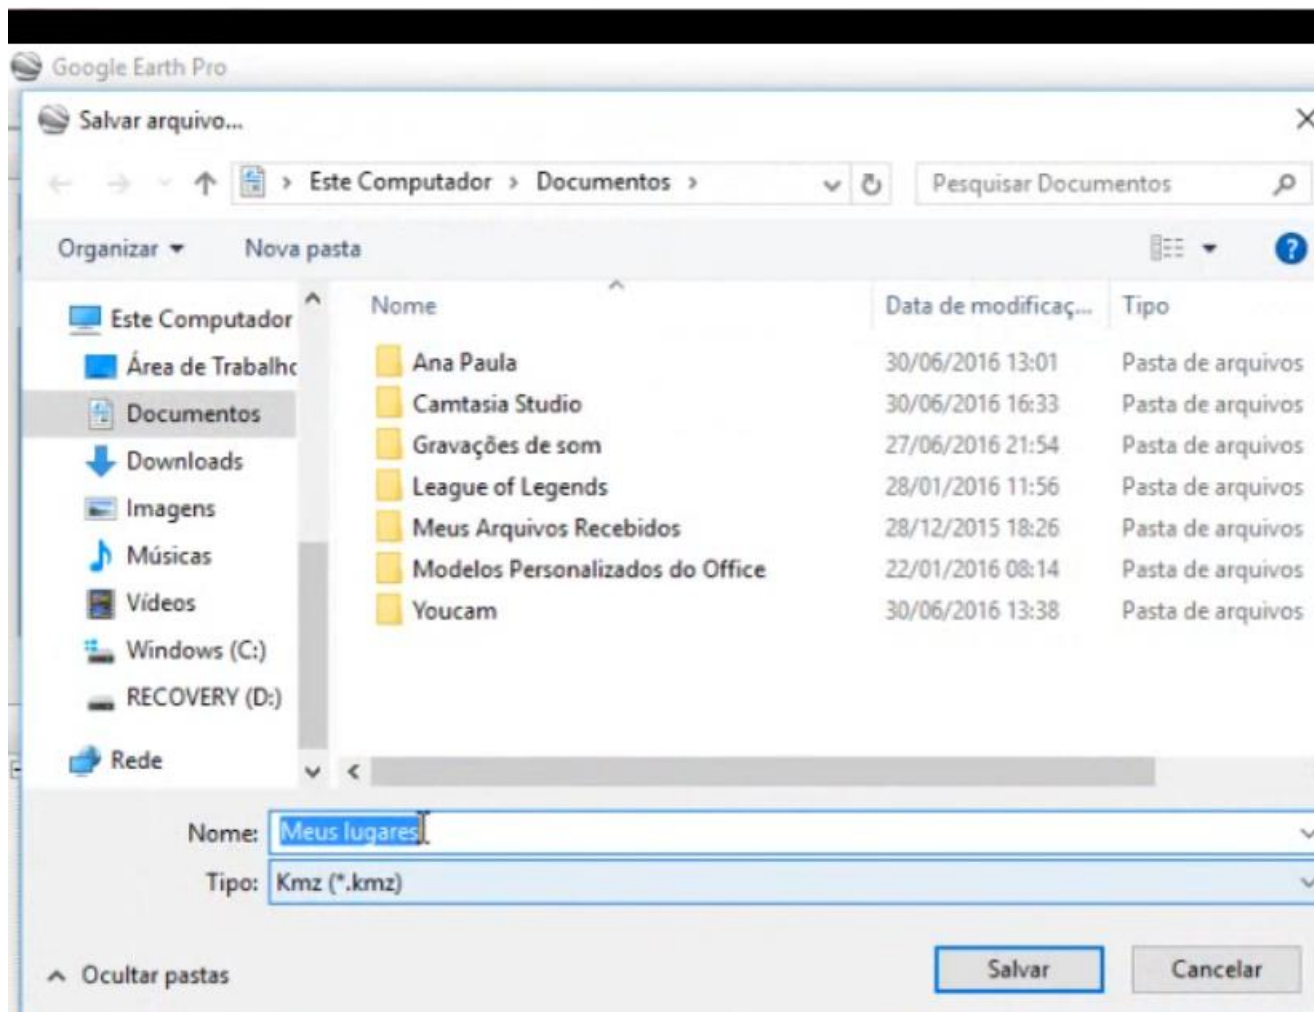

Caso haja o interesse em salvar este trabalho em uma pasta, no próprio computador ou em um PEN DRIVE, clique com o **botão direito** em **MEUS LUGARES** e escolha a opção **SALVAR LUGAR COMO**, dê um nome para o seu ARQUIVO e em Tipo de arquivo, marque a opção KMZ.

Porém, **antes de** realizar o processo de **SALVAMENTO**, verificar **se existem atividades** realizadas em **LOCAIS TEMPORÁRIOS**, caso exista e haja o interesse de preservar tais atividades, é necessário **MOVÊ-LAS** para a janela de **MEUS LUGARES**