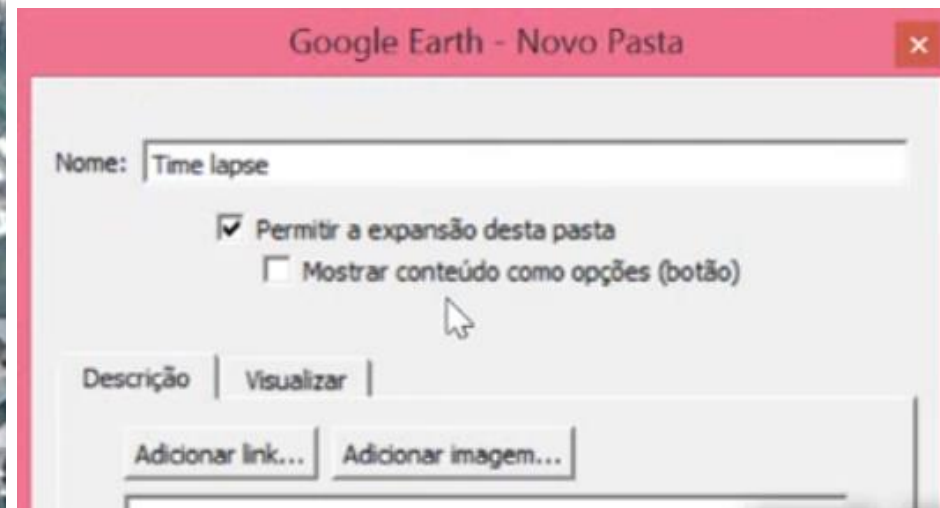

Nomeando-a como **Time lapse** e clique em OK.