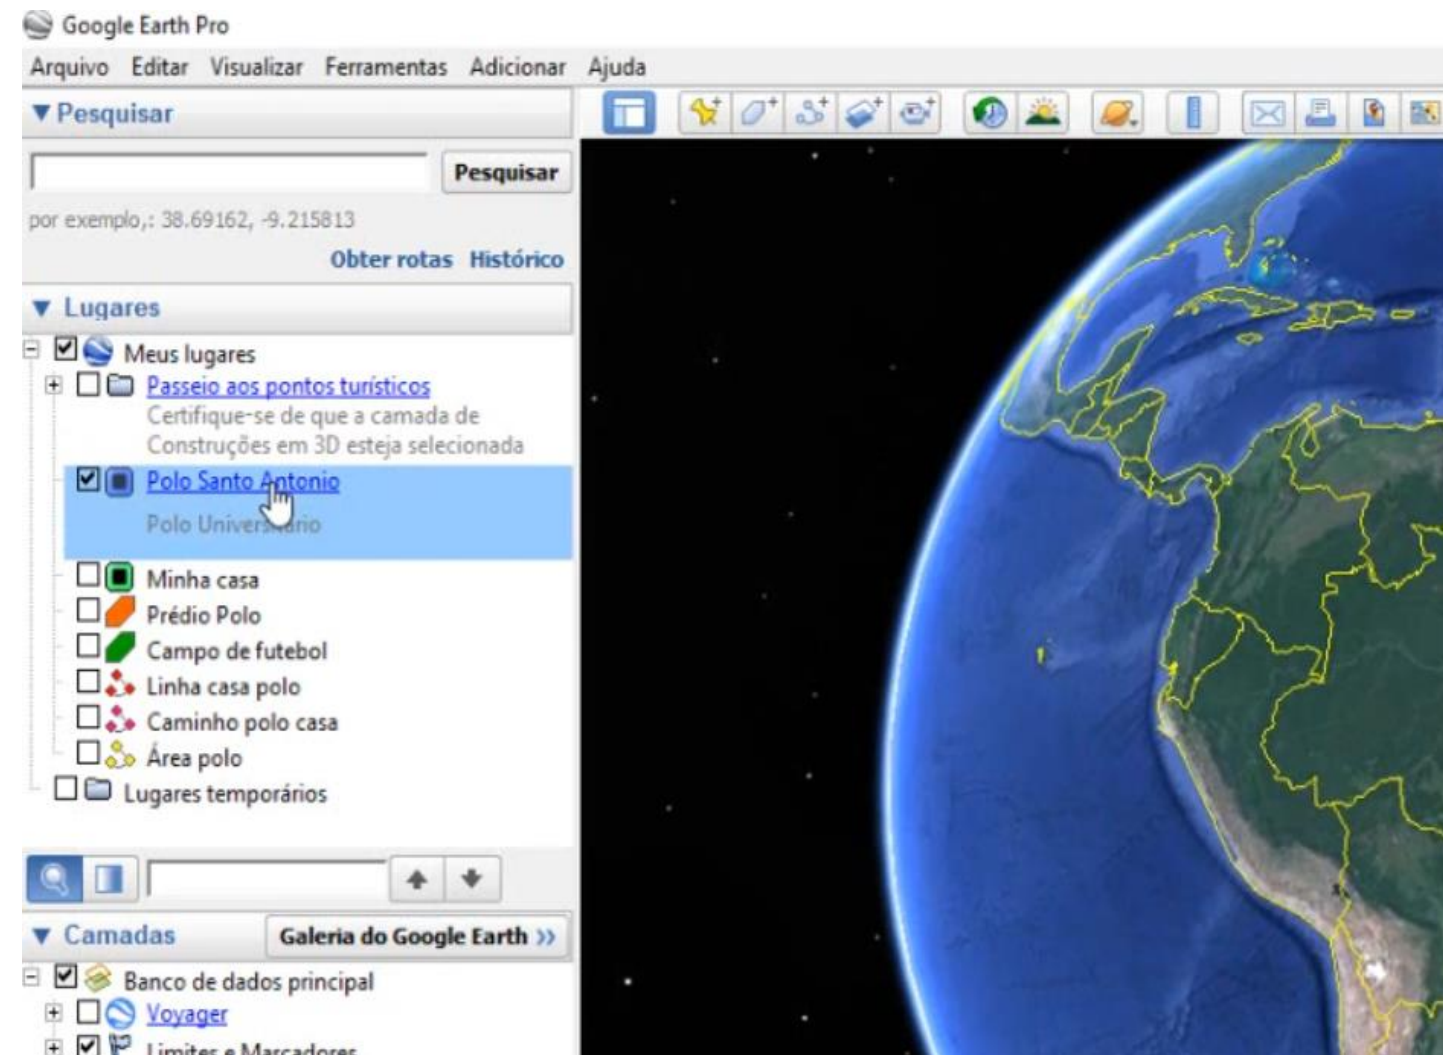

# AVANÇANDO no Google Earth Pro

O aplicativo fará um passeio histórico sobre as imagens, seguindo de 2006 até 2014. Porém, antes **é necessário desmarcar** os marcadores de **Time lapse** e de todos os anos.

# MAPAS no Google Earth Pro

O aplicativo Google Earth Pro pode gerar mapas e a seguir será apresentada uma sequência de atividades relacionada à geração de pequenos mapas.

Abrindo o arquivo que foi SALVO no slide anterior, encontramos uma tela com a seguinte apresentação:

Para que o aplicativo apresente o local de interesse, basta **CLICAR DUAS VEZES com o botão ESQUERDO** sobre o nome da localidade desejada, registrada em **Lugares – Meus Lugares**, no caso: POLO SANTO ANTONIO