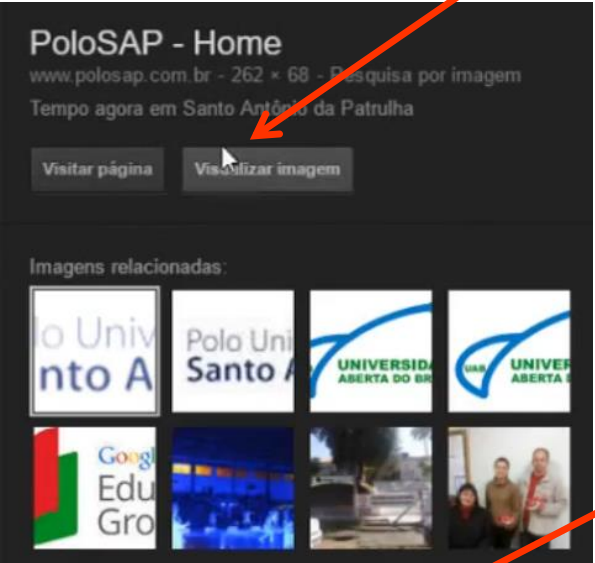

## PoloSAP - Home

www.polosap.com.br/ logo. Tempo agora em Santo Antônio da Patrulha ... Projetos próprios do Polo Universitário Santo Antônio: 1-GEG Santo Antônio da Patrulha. 2-Núcleo de ... Você visitou esta página 2 vezes. Última visita: 14/07/16

### Moodle

Moodle. Quinta, 14 Julho 2016. Pagina PrincipalMoodle ...

### Artigos

Por fim, Kelber Abrão proferiu a palestra "Construção de Artigos ...

Copiar este link e Colar no campo URL do link

# MAPAS no Google Earth Pro

Copiar este link e Colar no campo URL do link