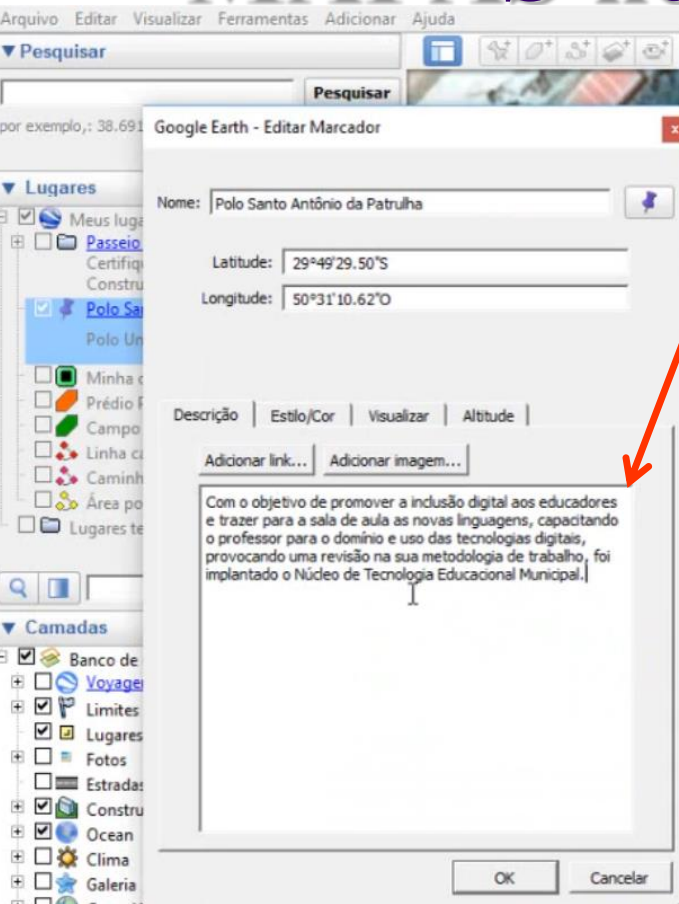

# MAPAS no Google Earth Pro

Colar no campo  
Descrição

# MAPAS no Google Earth Pro

Colar no campo  
Descrição

Clicar no campo  
Adicionar link e em  
URL do link colar o  
endereço da página do  
POLO e ao final OK.

# MAPAS no Google Earth Pro

Colar no campo  
Descrição

Clicar no campo  
Adicionar link e em  
URL do link colar o  
endereço da página do  
POLO e ao final OK.

Para associar uma IMAGEM ao MARCADOR,  
clicar em Adicionar imagem da web... e em URL  
do link colar o endereço da página do POLO e ao  
final OK.