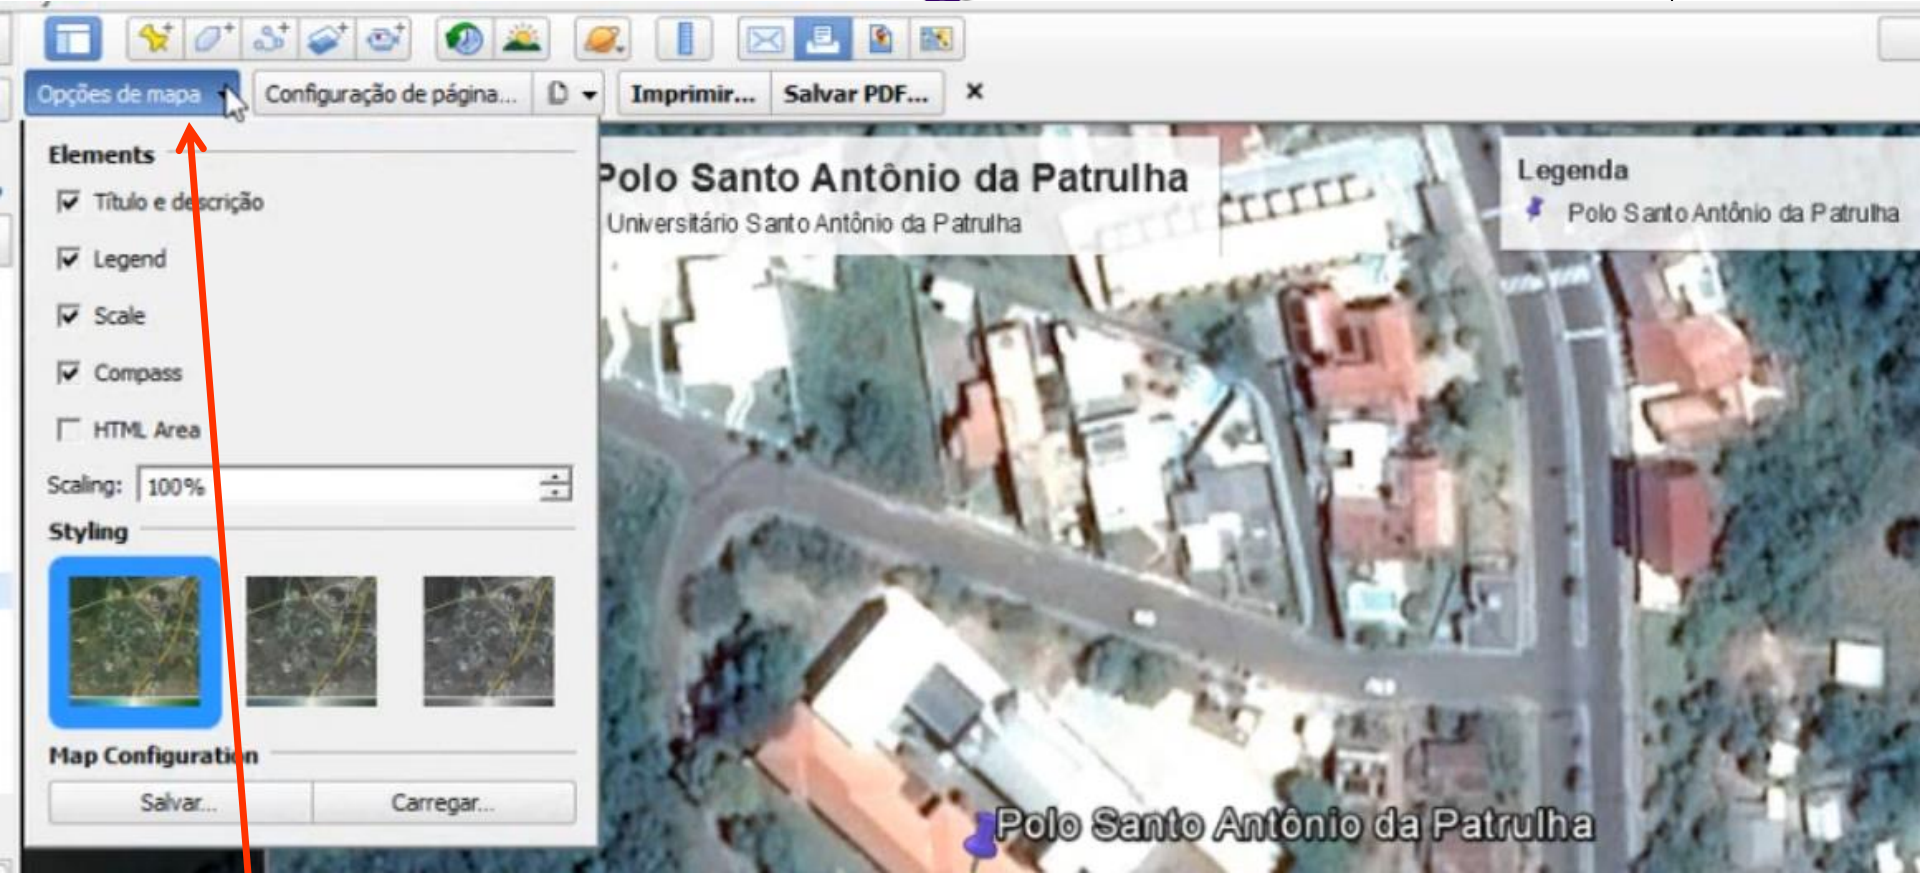

MAPAS no Google Earth Pro

Nesta CAIXA é possível definir o que o usuário deseja visualizar, além do tipo de imagem, se COLORIDA, MEIO TERMO ou PRETO & BRANCO.