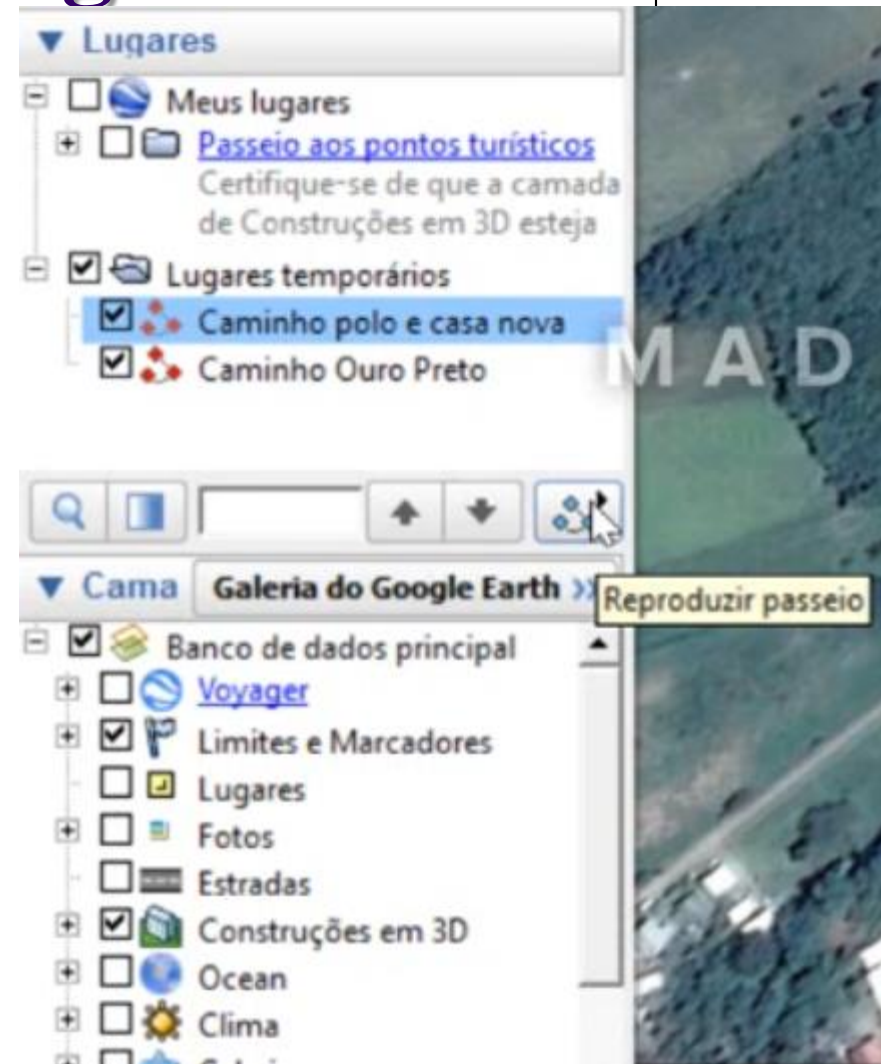

# CARTOGRAFIA

## Explorando o Google Earth Pro parte D

Manaus, 2018

ANTONIO ESTANISLAU SANCHES  
Engenheiro Cartógrafo

# AVANÇANDO no Google Earth Pro ::::

Ao selecionar com o **botão esquerdo** um dos caminhos já registrados, acima da ferramenta **Camada** é possível verificar uma nova ferramenta denominada **REPRODUZIR PASSEIO**.

Neste caso o próprio aplicativo fará um voo panorâmico seguindo a trajetória do caminho selecionado, desde o seu início até o seu final.