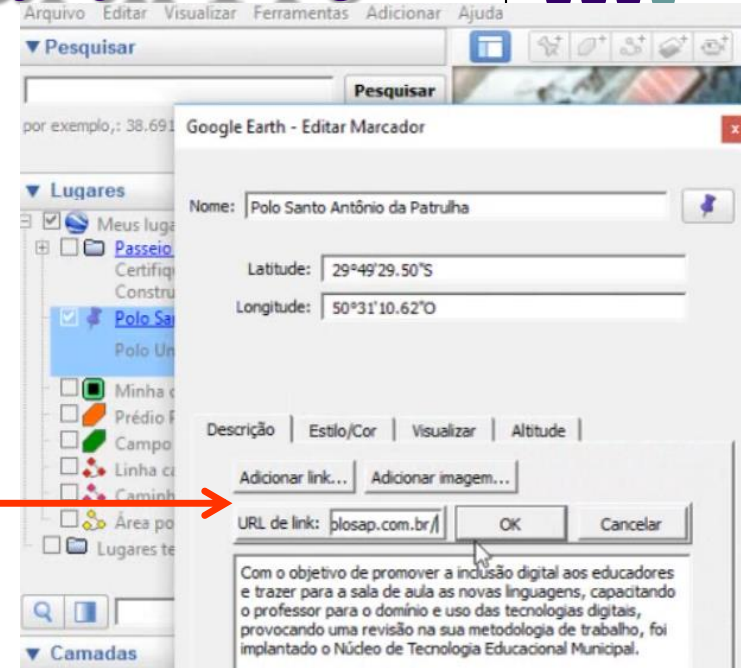

# MAPAS no Google Earth Pro

Colar no campo  
Descrição

# MAPAS no Google Earth Pro

Colar no campo  
Descrição

Clicar no campo  
Adicionar link e em  
URL do link colar o  
endereço da página do  
POLO e ao final OK.

# MAPAS no Google Earth Pro

Colar no campo  
Descrição

Clicar no campo  
Adicionar link e em  
URL do link colar o  
endereço da página do  
POLO e ao final OK.

Para associar uma IMAGEM ao MARCADOR,  
clicar em Adicionar imagem da web... e em URL  
do link colar o endereço da página do POLO e ao  
final OK.