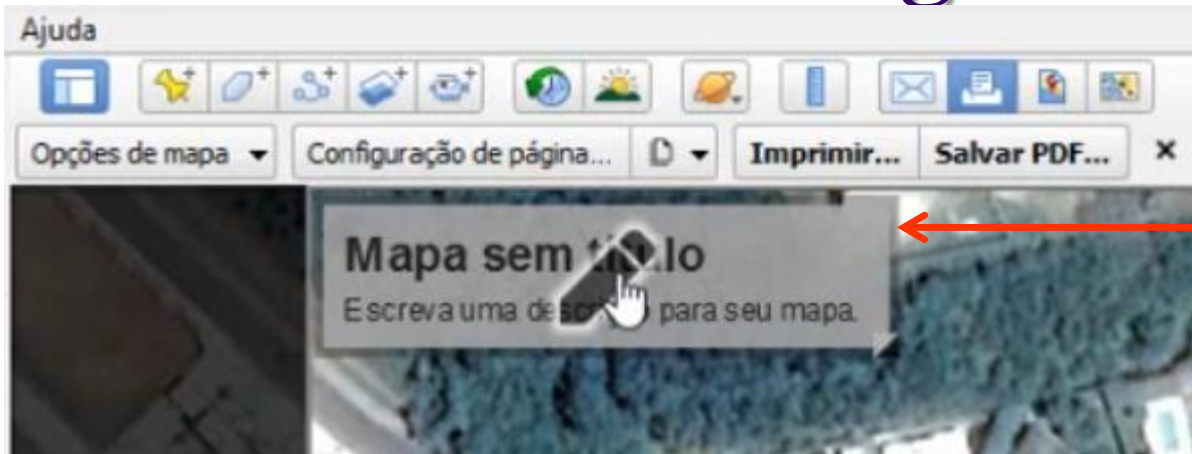

MAPAS no Google Earth Pro

Passando o MOUSE sobre esta CAIXA, o aplicativo disponibiliza a opção de EDIÇÃO. Com o **botão esquerdo**, se abre uma janela para editar o TÍTULO do MAPA