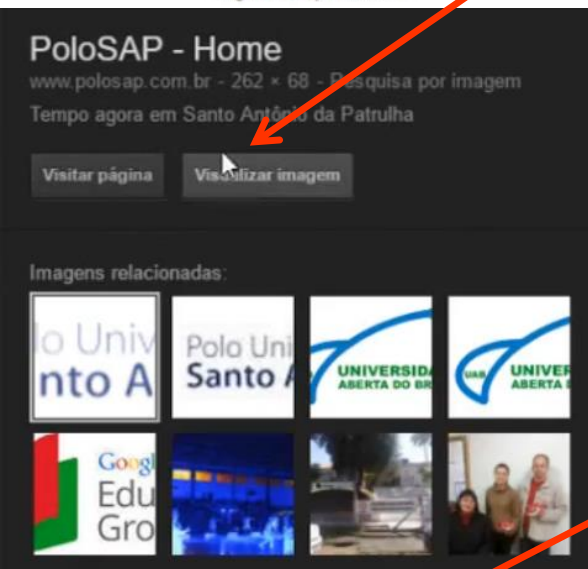

MAPAS no Google Earth Pro

Aproximadamente 29.400 resultados (0,54 segundos)

PoloSAP - Home

www.polosap.com.br/ logo. Tempo agora em Santo Antônio da Patrulha ... Projetos próprios do Polo Universitário Santo Antônio: 1-GEG Santo Antônio da Patrulha. 2-Núcleo de ... Você visitou esta página 2 vezes. Última visita: 14/07/16

Moodle

Moodle. Quinta, 14 Julho 2016. Pagina PrincipalMoodle ...

Artigos

Por fim, Kelber Abrão proferiu a palestra "Construção de Artigos ...

Copiar este link e Colar no campo URL do link