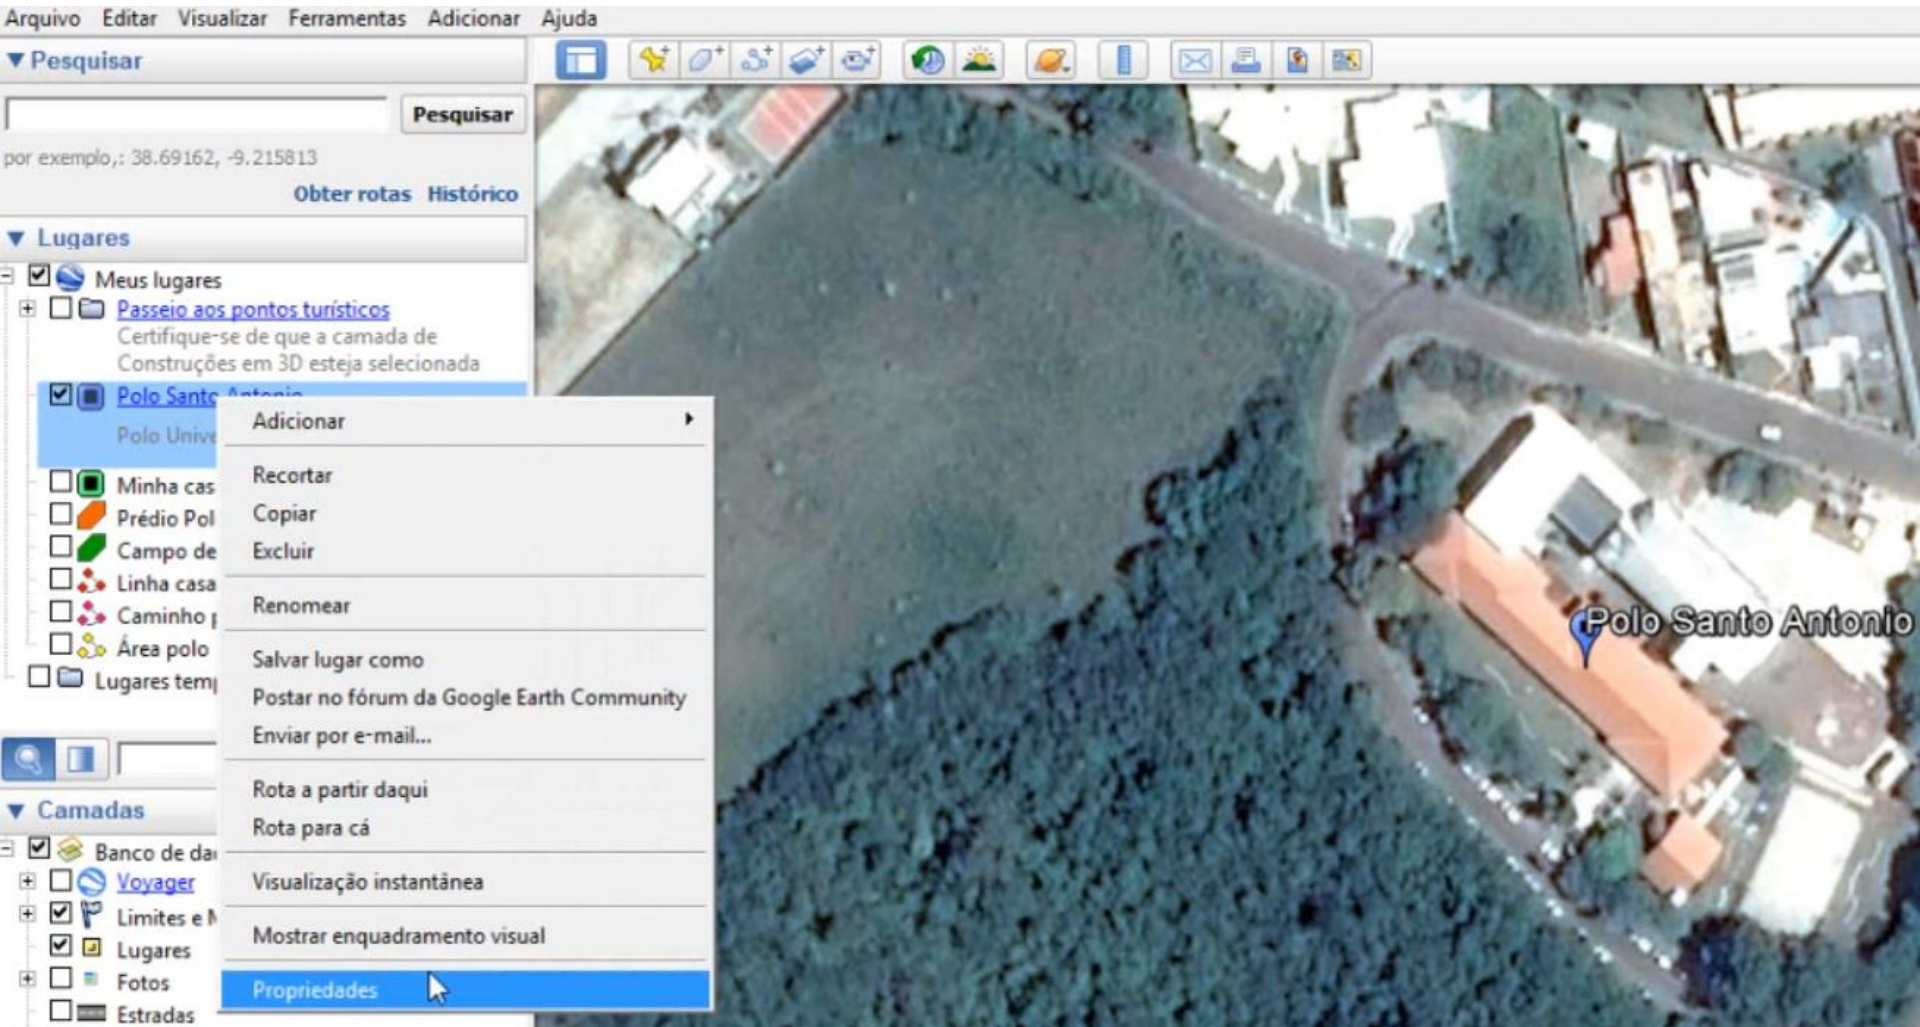

Uma vez no local desejado, iniciamos os procedimentos para gerar o mapa.

No Polo Universitário temos um MARCADOR ao qual desejamos inserir informações adicionais, para isso, **clicamos** sobre o marcador do Polo Universitário com o **botão direito** e escolhemos a opção **PROPRIEDADES**.