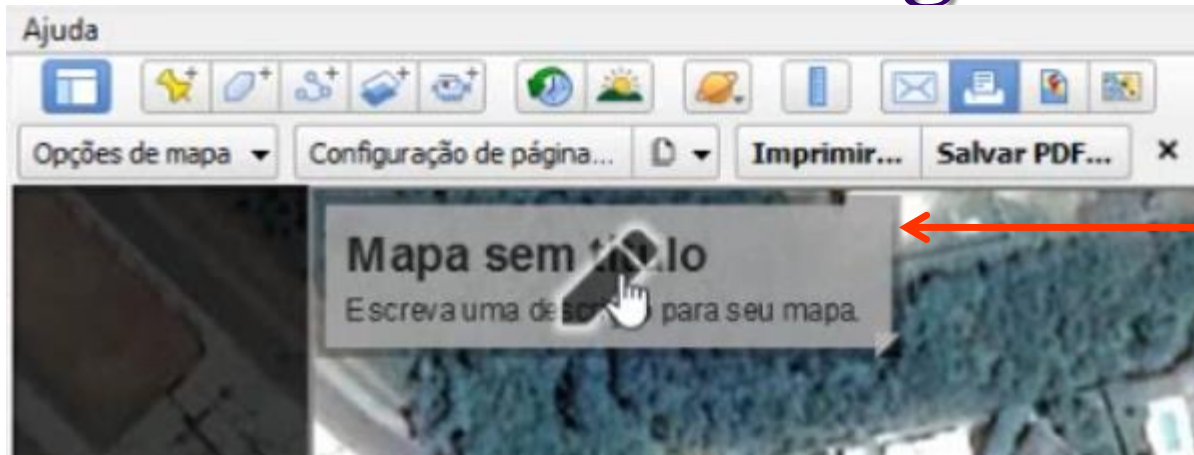

MAPAS no Google Earth Pro

Passando o MOUSE sobre esta CAIXA, o aplicativo disponibiliza a opção de EDIÇÃO. Com o **botão esquerdo**, se abre uma janela para editar o TÍTULO do MAPA