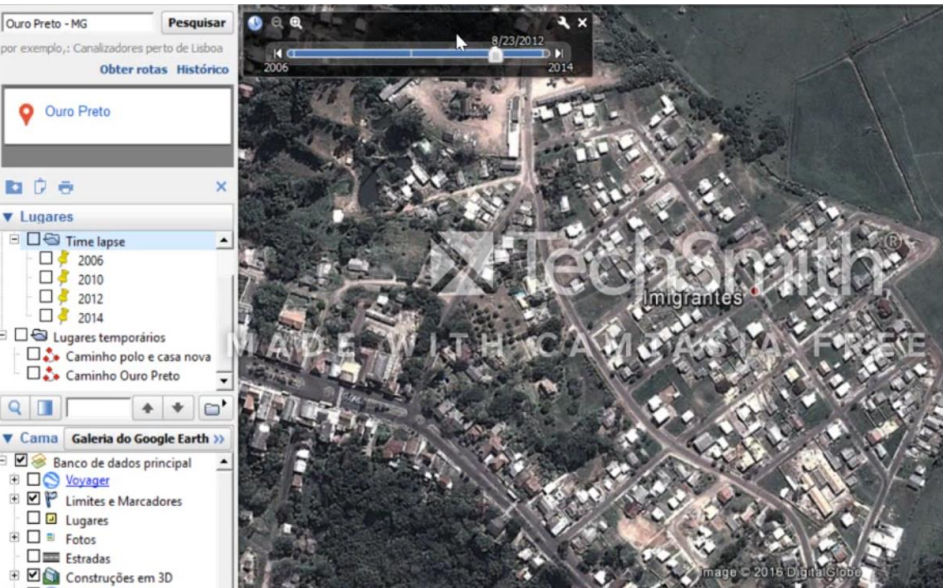

Reproduzir passeio

Banco de dados principal

# AVANÇANDO no Google Earth Pro

O aplicativo fará um passeio histórico sobre as imagens, seguindo de 2006 até 2014. Porém, antes **é necessário desmarcar** os marcadores de **Time lapse** e de todos os anos.