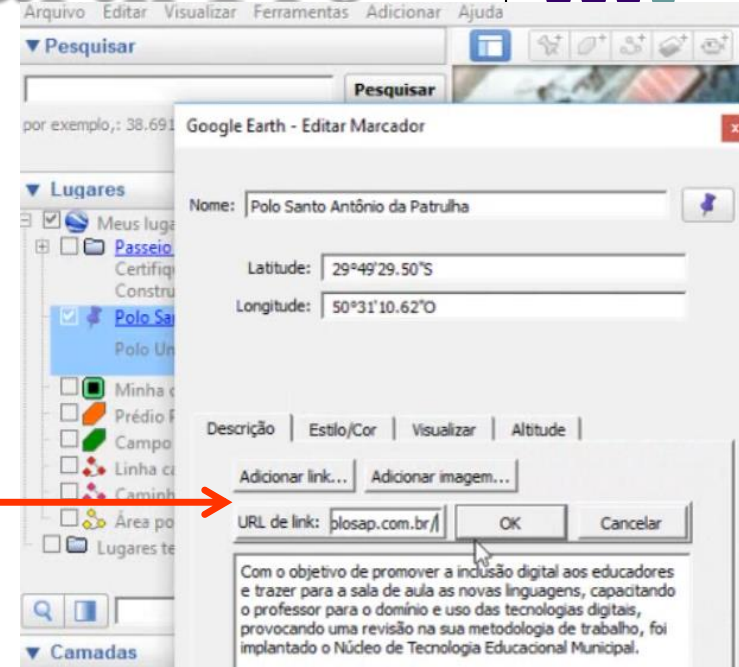

# MAPAS no Google Earth Pro

Colar no campo  
Descrição

# MAPAS no Google Earth Pro

Colar no campo  
Descrição

Clicar no campo  
Adicionar link e em  
URL do link colar o  
endereço da página do  
POLO e ao final OK.