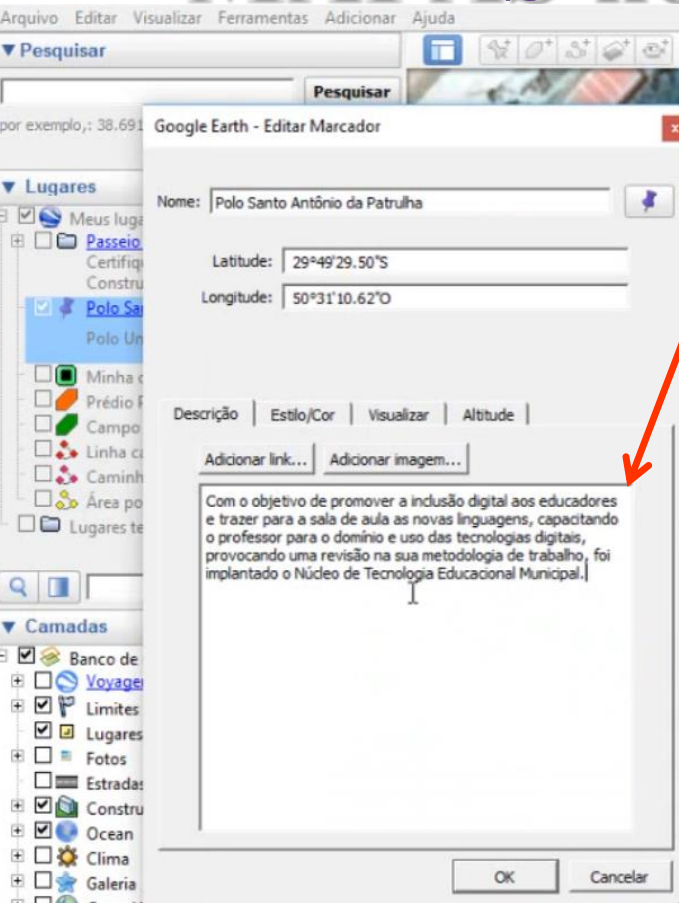

MAPAS no Google Earth Pro

Colar no campo
Descrição